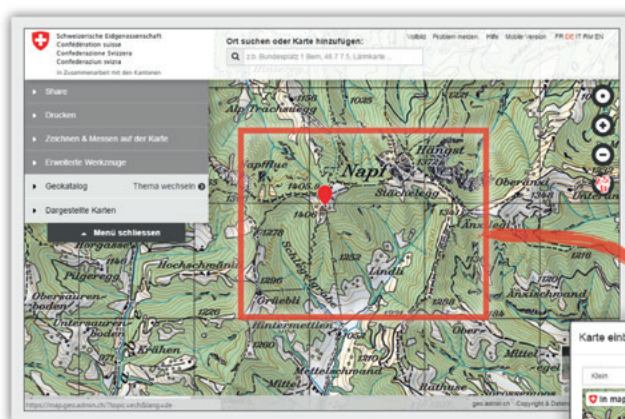

Kartenviewer in Website einbinden

Für Websites stellt geo.admin.ch eine kostenfreie und einfache Möglichkeit zur Einbindung des Kartenviewers map.geo.admin.ch als iFrame zur Verfügung.

Die Beschreibung eines Standortes, eines Lageplans oder die Illustration eines Sachverhaltes lassen sich einfach in Ihrer Website visualisieren. Zusätzlich können Karteninhalte ergänzt und bei Bedarf die komplette Anwendung als Ganzes als iFrame integriert werden.

swisstopo
wissen wohin

Mögliche Visualisierungsvarianten

- Kartenausschnitt
- Kartenausschnitt mit eigenen Daten ergänzt (z.B. Standort, Wegbeschreibung)
- Komplette Kartenanwendung

Wählen Sie Ihren Kartenausschnitt auf map.geo.admin.ch

Bundesamt für Landestopografie swisstopo