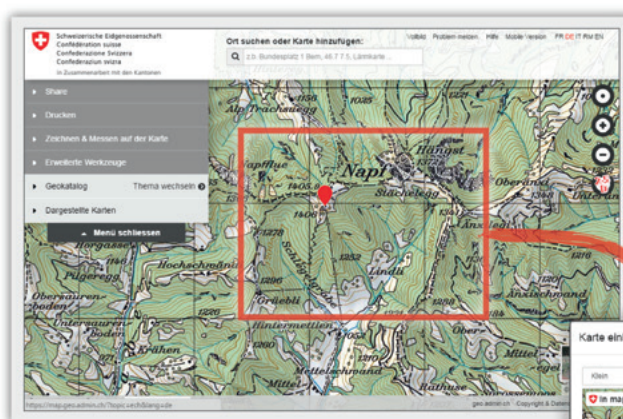

Kartenviewer in Website einbinden

Für Websites stellt geo.admin.ch eine kostenfreie und einfache Möglichkeit zur Einbindung des Kartenviewers map.geo.admin.ch als iFrame zur Verfügung.

Die Beschreibung eines Standortes, eines Lageplans oder die Illustration eines Sachverhaltes lassen sich einfach in Ihrer Website visualisieren. Zusätzlich können Karteninhalte ergänzt und bei Bedarf die komplette Anwendung als Ganzes als iFrame integriert werden.

swisstopo
wissen wohin

Mögliche Visualisierungsvarianten

- Kartenausschnitt
- Kartenausschnitt mit eigenen Daten ergänzt (z.B. Standort, Wegbeschreibung)
- Komplette Kartenanwendung

Wählen Sie Ihren Kartenausschnitt auf map.geo.admin.ch

Bundesamt für Landestopografie swisstopo